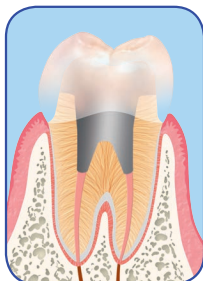

vol.3 樽のタガのようにクラウンが歯根を守ってる。
クラウンと歯根の仕組みを見てみよう。

東京都●土屋歯科クリニック & works 院長 **土屋賢司**

カバーイラスト ● 下杉正子

歯科医院用
とじこみ付録
(ダウンロード対応)

歯みがき剤の
効果を引き出す
使いかたガイド

監修 平野正徳 / 加藤正治

ダウンロード方法は
p.64をご覧ください。

デザイン ● 大久保裕文+小淵映理子+須貝美咲 (Better Days)