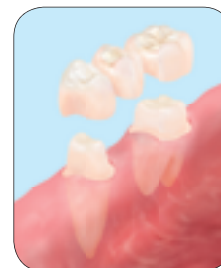

Feature | 特集

どれが本当に効果的な方法？

みんな知りたい！
歯みがきの科学。..... 10

鶴見大学歯学部 探索歯学講座教授 花田信弘

- 歯みがきのターゲットはこの細菌たち! 12
- どこに何をすると歯みがき効果が上がる? 14
- 歯ブラシ、どう動かすといい? 16
- 歯みがき剤はなぜ使うべき? 18
- 1日に何回みがくと効果的? 20
- 定期的メンテナンスはなぜ3~4か月ごとに必要? 22

For Your Smile | あなたの“ニコ”のために

- どうぶつもnico! 6
  南の島のスローなライフ。
- ちいさなおくちじまん 8
  神奈川県●はる歯科クリニック
  まるで習い事みたい! 楽しく通える歯医者さんです。

Professional World | 超図解アーカイブス

Dr.土屋の 知りたい!

補綴のメカニズム 28

vol.12 プロビジョナルレストレーションの目的って?
噛み合わせを快適に、セルフケアもしやすく!
東京都●土屋歯科クリニック&works 院長 土屋賢司

歯科医院用
とじこみ付録
(ダウンロード対応)

むし歯・歯周病
目的別歯みがき法
早わかりシート

監修 花田信弘

ダウンロード方法は
p.64をご覧ください。