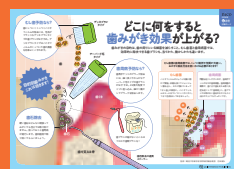

For Your Smile | あなたの“ニコ”のために

- どうぶつもnico! ..... 6  
南の島のスローなライフ。
- ちいさなおくちじまん ..... 8  
神奈川県●はる歯科クリニック  
まるで習い事みたい! 楽しく通える歯医者さんです。

Professional World | 超図解アーカイブス

Dr.土屋の 知りたい!

補綴のメカニズム ..... 28

vol.12 プロビジョナルレストレーションの目的って?  
噛み合わせを快適に、セルフケアもしやすく!  
東京都●土屋歯科クリニック&works 院長 土屋賢司

歯科医院用  
とじこみ付録  
(ダウンロード対応)

むし歯・歯周病  
目的別歯みがき法  
早わかりシート

監修 花田信弘

ダウンロード方法は  
p.64をご覧ください。