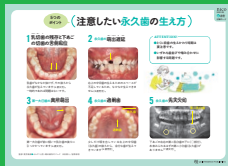

# 痛くない麻酔注射に 配慮しています!

 ..... 39

山口秀紀 日本大学松戸歯学部歯科麻酔学講座教授

歯科医院用  
とじこみ付録  
(ダウンロード対応)

注意したい  
永久歯の  
生え方

監修 石谷徳人／前野孝枝

ダウンロード方法は  
p.64をご覧ください。

## Regulars 連載

**歯周病の検査結果 いいの・悪いの どっち?** ..... 25  
第2回 歯周病の検査はいつするの?  
山本浩正 大阪府●山本歯科院長

**働くおとなの「モチベ残高」講座** ..... 28  
第2回 「まわりとの比較」は超NG!  
角 祥太郎 歯科医師／株式会社clapping hands 代表

**ドクターいずみの  
あのねのね、歯の根のネ!** ..... 30  
第8回 え? 根管に「ポスト」を入れる?!  
泉 英之 滋賀県●泉歯科医院院長