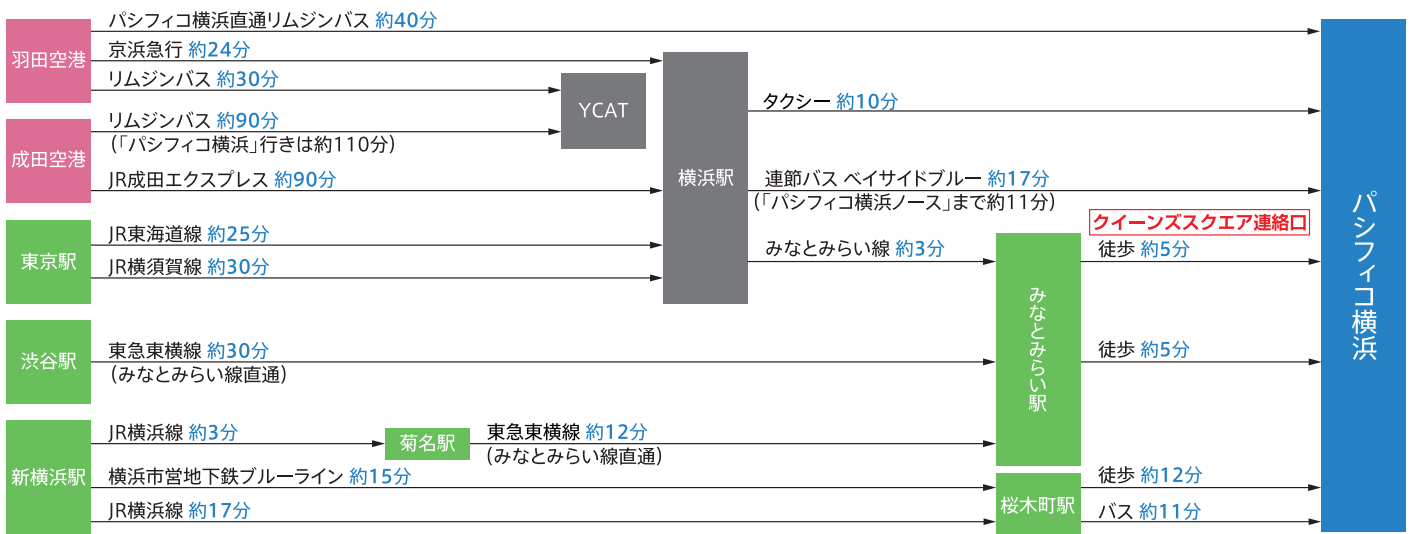

パシフィコ横浜 交通のご案内

〒220-0012 横浜市西区みなとみらい1-1-1 TEL: 045-221-2155

都心から **30分**
 みなとみらい駅から
 徒歩 **5分**
クイーンズスクエア横浜連絡口より、
 B3Fから2Fへお進みください

- 東京国際空港 (羽田) から約 **30分**
- 成田国際空港から約 **100分**
- 新横浜から約 **20分**
- 首都高速横羽線みなとみらいランプより約 **2分**

学会受付はすべて会議センターで行います

駐車場のご案内

- P1** みなとみらい公共駐車場
- P2** 臨港パーク駐車場
- P3** バス・大型駐車場
- P4** ノース駐車場