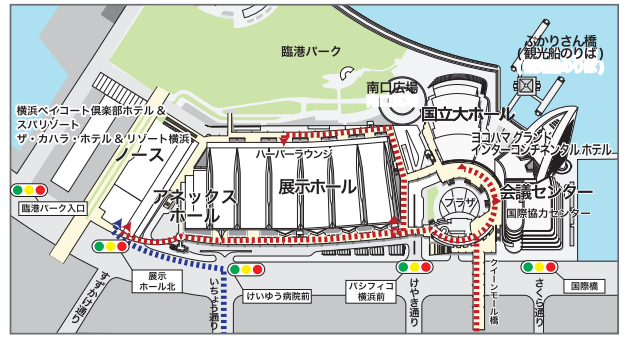

パシフィコ横浜 交通のご案内

〒220-0012 横浜市西区みなとみらい 1-1-1 TEL: 045-221-2155

世界中から、国内各地から良好なアクセス！

都心から **30分**
 みなとみらい駅から
 徒歩 **5分**

東京国際空港 (羽田) から約 **30分**
 成田国際空港から約 **100分**
 新横浜駅から約 **20分**
 首都高速横羽線みなとみらいランプより約 **2分**

- P1** みなとみらい公共駐車場 ¥270 / 30分 7:00 ~ 24:00 (出庫は24時間可)
- P2** 臨港パーク駐車場 ¥250 / 30分 8:00 ~ 21:00
- P3** バス・大型駐車場 ¥500 / 30分 0:00 ~ 24:00 (入出庫は7:00 ~ 22:00 予約制)
- P4** ノース駐車場 ¥270 / 30分 7:00 ~ 24:00 (出庫は24時間可)

※ご利用施設により、実際の所要時間は異なります。ご来場の際は余裕を持ってお越しください。
 ※乗り換え時間は含まれておりません。また道路状況等により所要時間が異なります。
 ※現在、整備中または開業前の施設等も記載しております。