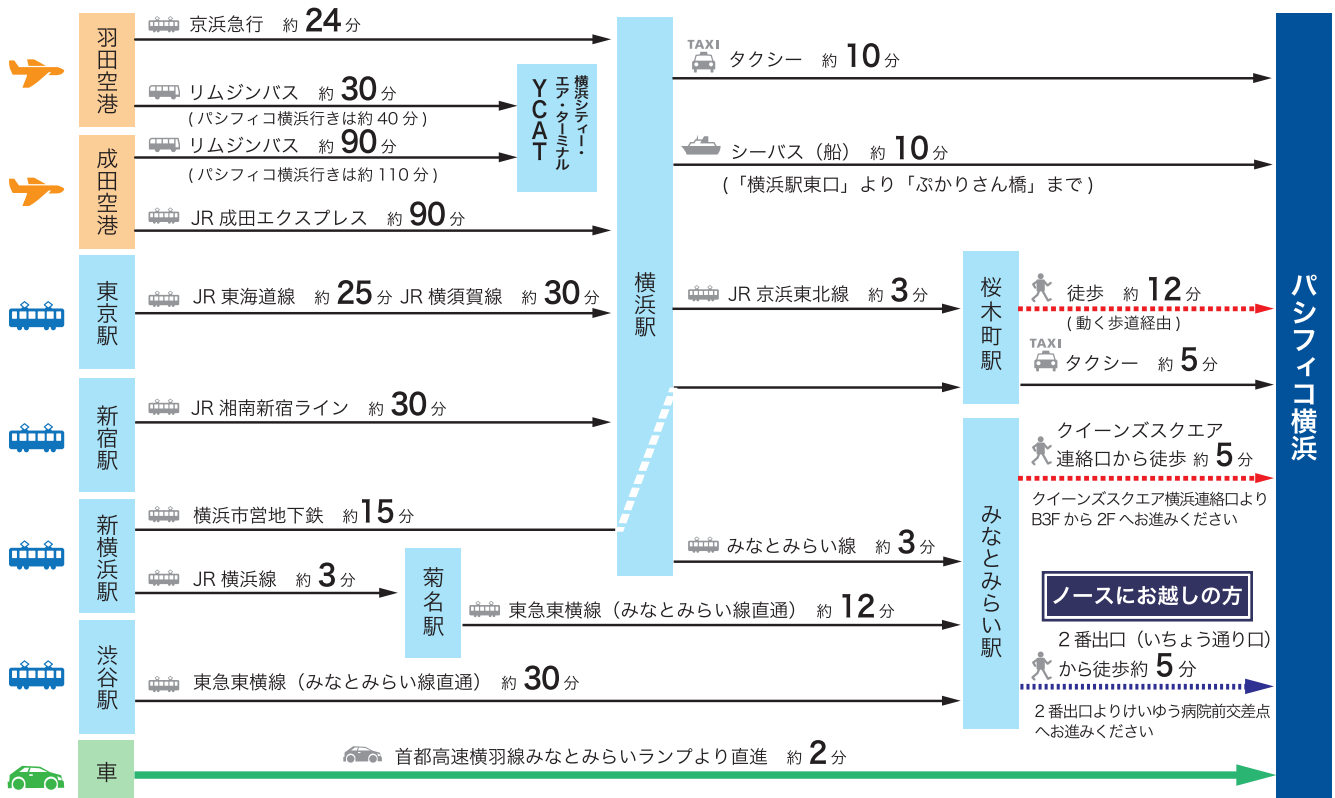

パシフィコ横浜 交通のご案内

〒220-0012 横浜市西区みなとみらい 1-1-1 TEL: 045-221-2155

世界中から、国内各地から良好なアクセス！

都心から **30分**
 みなとみらい駅から
 徒歩 **5分**

東京国際空港 (羽田) から約 **30分**
 成田国際空港から約 **100分**
 新横浜駅から約 **20分**
 首都高速横羽線みなとみらいランプより約 **2分**

- P1** みなとみらい公共駐車場 ¥270 / 30分 7:00 ~ 24:00 (出庫は24時間可)
- P2** 臨港パーク駐車場 ¥250 / 30分 8:00 ~ 21:00
- P3** バス・大型駐車場 ¥500 / 30分 0:00 ~ 24:00 (入出庫は7:00 ~ 22:00 予約制)
- P4** ノース駐車場 ¥270 / 30分 7:00 ~ 24:00 (出庫は24時間可)

※ご利用施設により、実際の所要時間は異なります。ご来場の際は余裕を持ってお越しください。
 ※乗り換え時間は含まれておりません。また道路状況等により所要時間が異なります。
 ※現在、整備中または開業前の施設等も記載しております。